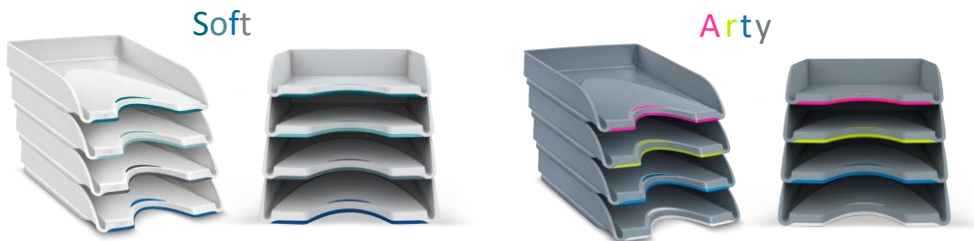

Nuance by cep

Lot de 4 corbeilles à courrier
Ref. 200+*4 N

Description produit

Lot de 4 corbeilles équipées d'un clip décoratif apportant une touche colorée, douce et élégante. Idéal pour organiser et classer rapidement vos dossiers.
Design contemporain très sobre s'intégrant dans tous types d'environnement.
Large ouverture à l'avant pour saisir facilement le contenu.
Accepte les documents jusqu'au format 24 x 32 cm et les pochettes à élastique.
Capacité : 450 feuilles (80g) par corbeille.
Superposition verticale ou en escalier.
PS résistant, 100% recyclable.
Dim. d'1 corbeille 348 x 257 H 66 mm