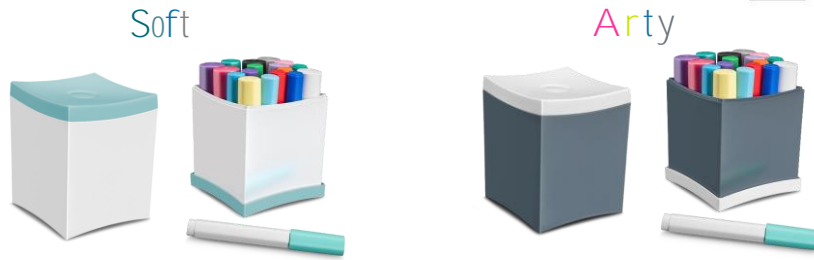

# Nuance by cep

Pot multi-fonction  
Ref. 1800

**Description produit**

Pratique et élégant, ce pot se pliera à tous vos besoins et pourra être utilisé comme maxi pot à crayons, poubelle de bureau, vide-poche...  
Idéal en télétravail pour y jeter les petits mémos usagés, les emballages de la pause gourmande,... et avoir un espace de travail toujours impeccable.  
Le couvercle se range sous le pot pour un gain de place lorsqu'il est ouvert.  
Bicolore il s'harmonisera avec les accessoires des gammes Nuance, Riviera et Gloss by Cep.  
Son design contemporain s'intégrera dans tous types d'environnement.  
Capacité : 50 stylos divers ou 18 gros feutres, ou 0,6 litre en fonction poubelle.  
PS résistant, 100% recyclable.  
Dim. 90 x 90 H 115 mm.

**Modèles disponibles**

Ref.	Code Cep	Gencod pièce	Gencod carton	Gencod surcarton	Gencod palette
1800 Nuance Soft	1018002991	3462159017006	3462159017037	NC	3462159017259
1800 Nuance Arty	1018001621	3462159016900	3462159016917	NC	3462159016924