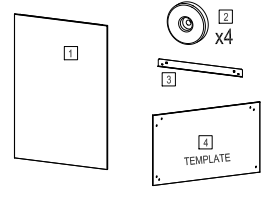

INSTALACIÓN INDIVIDUAL / INDIVIDUAL INSTALLATION /
 INSTALLATION D'UN SEUL TABLEAU

- SKINWHITEBOARD**
- RD-6420R 750x1150mm
 - RD-6421R 1000x1500mm
 - RD-6520PRO 750x1150mm
 - RD-6521PRO 1000x1500mm
 - RD-6820R 750x1150mm
 - RD-6821R 1000x1500mm

- PIEZAS y HERRAMIENTAS**
PARTS AND TOOLS
TEILE UND WERKZEUGE
PIÈCES ET OUTILS
- Adicional
 Additional
 Zusätzliche
- RD-6425R (opcional / optional)

No limpiar nunca con alcohol ni con productos abrasivos: la superficie de la pizarra podría dañarse irreversiblemente. Con un simple paño húmedo será suficiente para limpiar la superficie de trabajo y eliminar los residuos de rotulador. No existen advertencias de seguridad específicas. Este producto no requiere una atención especial en su uso ni un conocimiento básico de sus partes por lo que su uso está libre de cualquier advertencia de seguridad.