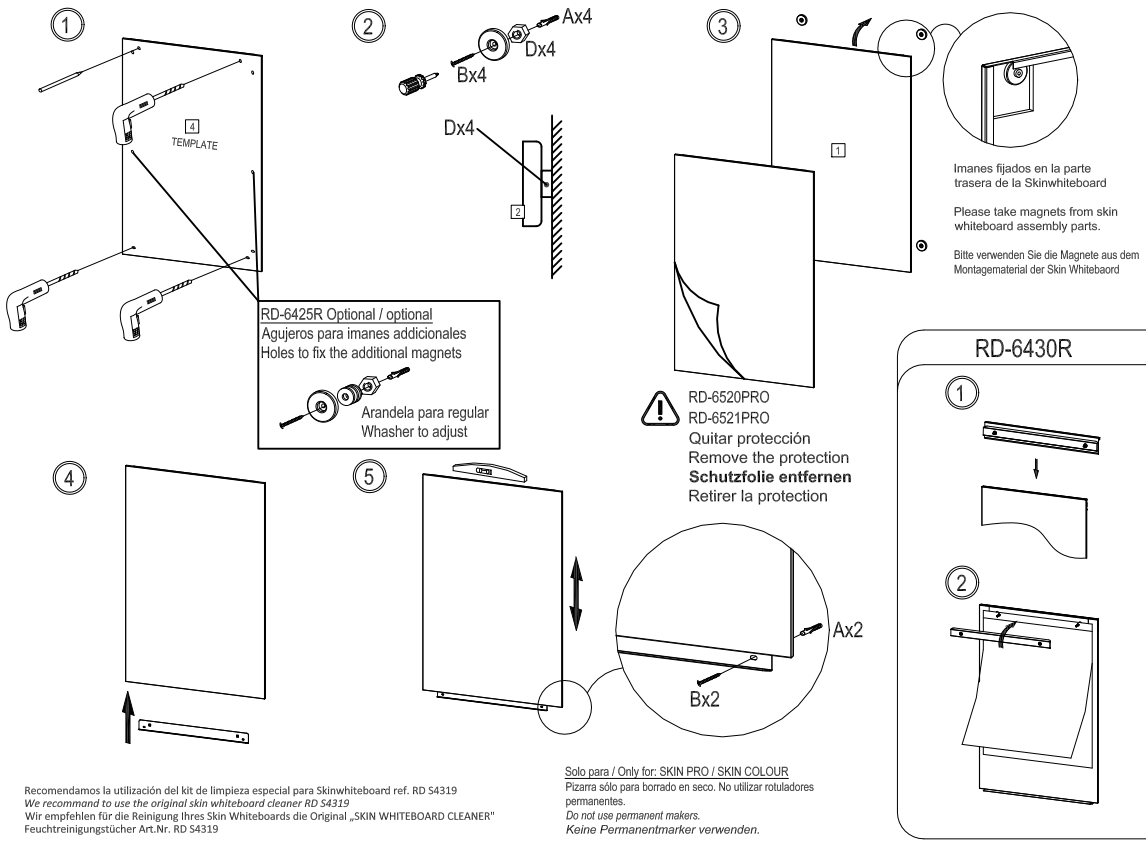

INSTALACIÓN INDIVIDUAL / INDIVIDUAL INSTALLATION /
 INSTALLATION D'UN SEUL TABLEAU

- SKINWHITEBOARD**
- RD-6420R 750x1150mm
 - RD-6421R 1000x1500mm
 - RD-6520PRO 750x1150mm
 - RD-6521PRO 1000x1500mm
 - RD-6820R 750x1150mm
 - RD-6821R 1000x1500mm

- PIEZAS y HERRAMIENTAS**
PARTS AND TOOLS
TEILE UND WERKZEUGE
PIÈCES ET OUTILS
- Adicional
 Additional
 Zusätzliche
- RD-6425R (opcional / optional)

No limpiar nunca con alcohol ni con productos abrasivos: la superficie de la pizarra podría dañarse irreversiblemente. Con un simple paño húmedo será suficiente para limpiar la superficie de trabajo y eliminar los residuos de rotulador. No existen advertencias de seguridad específicas. Este producto no requiere una atención especial en su uso ni un conocimiento básico de sus partes por lo que su uso está libre de cualquier advertencia de seguridad.