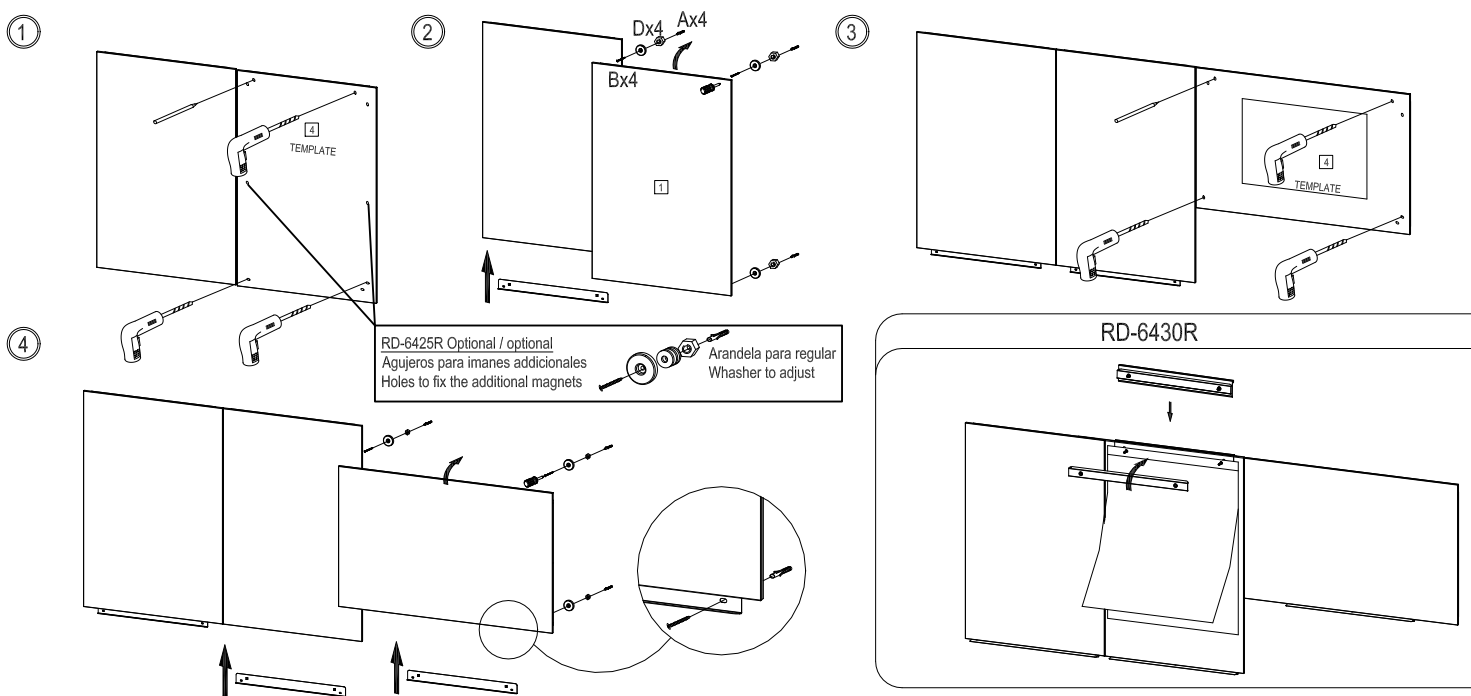

COMBINACIONES / COMBINATIONS / COMBINAISONS