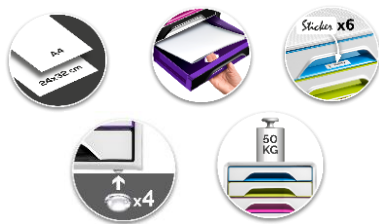

SMOOVE by cep

Bloc 4 tiroirs panachés  
Ref. 7-113

Descriptif produit

Caisson monobloc ultra robuste. Finition texturée en relief, contemporaine et raffinée.  
Superposition parfaitement stable sur plusieurs niveaux.  
Deux tailles de tiroirs permettent de rassembler toutes les petites fournitures de bureau, les dossiers jusqu'au format 24x32cm et les accessoires encombrants type disque dur externe, chargeurs...  
Tiroirs interchangeables permettant un agencement personnalisable. Equipés de poignées ergonomiques et d'un trou de préhension pour faciliter la saisie du contenu.  
Disponibles en coloris opaques pour préserver la confidentialité du contenu.  
Capacités utiles : tiroir standard 322 x 244 H 40 mm - supporte une charge de 1,8 kg, maxi tiroir 322 x 244 H 85 mm - supporte une charge de 3,8 kg.  
Coulissement parfait avec butée d'arrêt en fin de course.  
Livré avec patins antidérapants et étiquettes d'indexation.  
PS résistant, 100% recyclable. Dim. hors tout 360 x 288 H 271 mm.

Modèles disponibles

Ref.	Code Cep	Gencod pièce	Gencod carton	Gencod surcarton	Gencod palette
7-113 Noir/Multicolore Subtil	1071130411	3462159011981	3462159011981	NC	3462159011998
7-113 Blanc/Noir	1071130121	3462159012063	3462159012063	NC	3462159012070

Nomenclature douanière

39261000

Données logistiques

Ref.	PRODUIT			CARTON				SUR CARTON				PALETTE		
	Dimensions mm	Poids Unit. Kg	PCB	Dimensions mm	Poids Brut kg	Poids Net kg	PCB	Dimensions mm	Poids Brut kg	Poids Net kg	PCB	Dimensions mm	Poids Brut kg	Poids Net kg
7-113	360 x 288 H 270	2,6	1	372 x 302 H 290	2,95	2,6	NC	NC	NC	NC	40	1200 x 800 H 1575	128	104